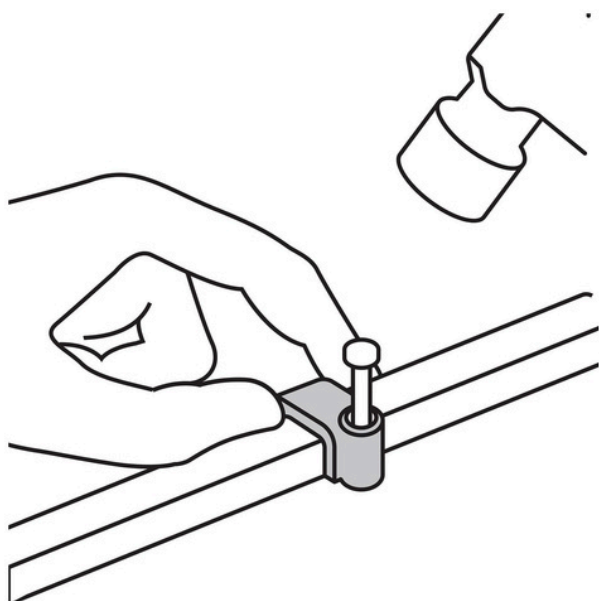

Grapa Para Cable Plano de Medida Interna de 5mm y Altura 6mm

- Fabricadas en polietileno
- Incluye clavo
- Para cables planos

Certificaciones y garantías

- Garantizado contra defectos de fabricación o mano de obra.

Especificaciones

| | |
|---------------------------|---------------------|
| Cavidad | 5 x 6 mm |
| Largo de clavo | 9 mm |
| Empaque individual | Bolsa con 50 piezas |
| Inner | 10 |
| Master | 100 |
| Pallet | 8000 |

País de origen

Fabricado en China bajo las estrictas especificaciones de TVC en Linea

Imágenes complementarias

CLAVES TVC

| | Color | Cantidad |
|-------------------|--------|------------|
| OEM1650013 | Blanco | 50 Piezas |
| OEM1650014 | Negro | 50 Piezas |
| OEM1650015 | Gris | 50 Piezas |
| OEM1650016 | Blanco | 100 Piezas |
| OEM1650017 | Negro | 100 Piezas |
| OEM1650018 | Gris | 100 Piezas |