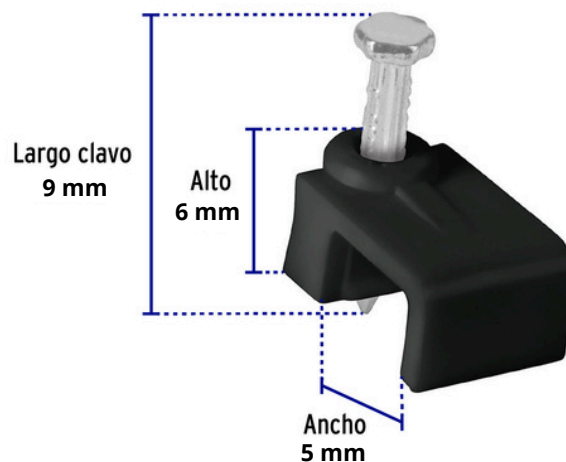

Grapa Para Cable Plano de Medida Interna de 5mm y Altura 6mm

- Fabricadas en polietileno
- Incluye clavo
- Para cables planos

Certificaciones y garantías

- Garantizado contra defectos de fabricación o mano de obra.

Especificaciones

| | |
|---------------------------|---------------------|
| Cavidad | 5 x 6 mm |
| Largo de clavo | 9 mm |
| Empaque individual | Bolsa con 50 piezas |
| Inner | 10 |
| Master | 100 |
| Pallet | 8000 |

País de origen

Fabricado en China bajo las estrictas especificaciones de TVC en Linea

Imágenes complementarias

CLAVES TVC

| | Color | Cantidad |
|-------------------|--------|------------|
| OEM1650013 | Blanco | 50 Piezas |
| OEM1650014 | Negro | 50 Piezas |
| OEM1650015 | Gris | 50 Piezas |
| OEM1650016 | Blanco | 100 Piezas |
| OEM1650017 | Negro | 100 Piezas |
| OEM1650018 | Gris | 100 Piezas |