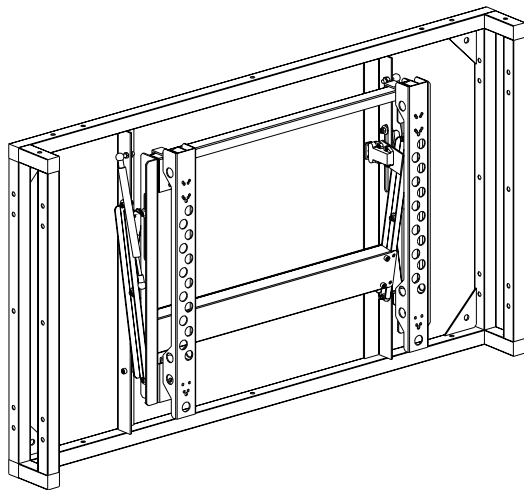

HI-LS550-WS

Soporte de mantenimiento frontal de 55"

Características:

- Apariencia elegante
- Instalación de mantenimiento frontal, fácil y conveniente
- Compatible con el videowall LCD Dahua LS550UCM-EF

Especificación técnica

Modelo

Modelo HI-LS550-WS

General

Tamaño de pantalla de soporte 55"

Pared de video LCD adecuada LS550UCM-EF

Peso 18 kg (39,7 libras)

Modo de mantenimiento Parte delantera

Dimensiones (mm)