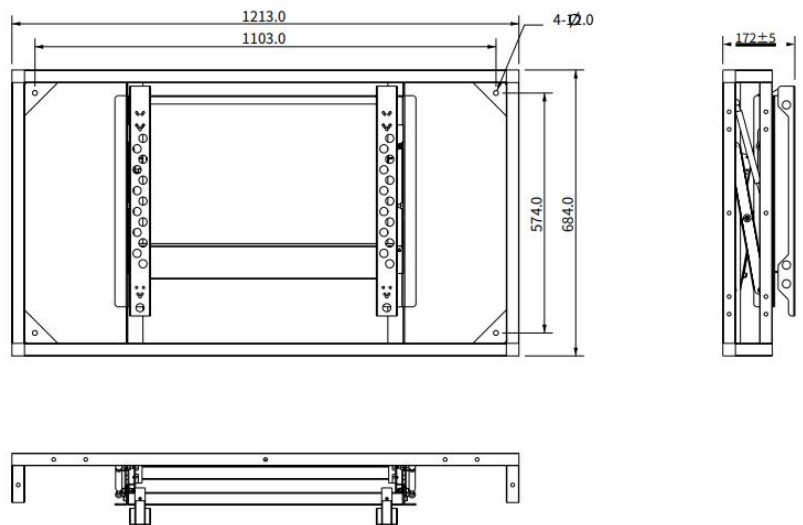

55" SOPORTE PARA VIDEOWALL | HI-LS550-WS

- INSTALACIÓN FÁCIL Y CONVENIENTE.
- COMPATIBLE CON VIDEOWALL LCD DAHUA LS550UCM-EF

- APARIENCIA ELEGANTE.

MODELO	HI-LS550-WS
GENERAL	
TAMAÑO DE PANTALLA QUE SOPORTA	55"
PESO	18KG (38.7LBS)