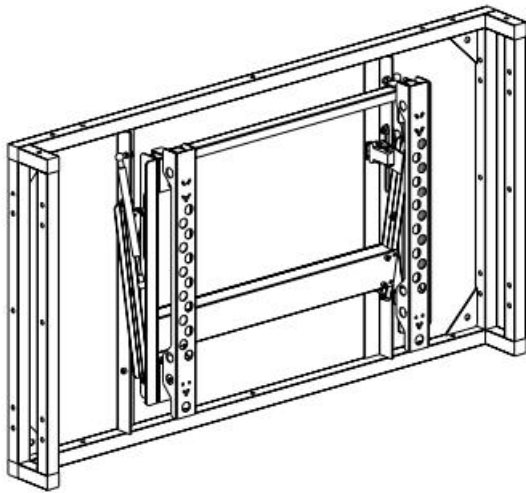

55" SOPORTE PARA VIDEOWALL | HI-LS550-WS

- INSTALACIÓN FÁCIL Y CONVENIENTE.
- COMPATIBLE CON VIDEOWALL LCD DAHUA LS550UCM-EF

- APARIENCIA ELEGANTE.

MODELO	HI-LS550-WS
GENERAL	
TAMAÑO DE PANTALLA QUE SOPORTA	55"
PESO	18KG (38.7LBS)