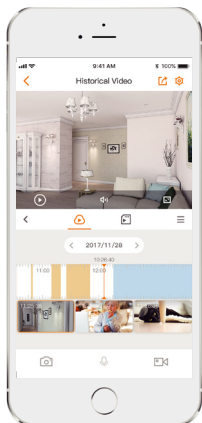

Notificación de alarma

Envía alertas instantáneas activadas por movimiento a su teléfono móvil

Mantente cerca de lo que te importa

Con el servicio en la Nube, tendrás acceso a lo que te interesa siempre que Internet esté disponible. Puede grabar videos diarios o en movimiento en la nube y reproducirlos en cualquier momento y lugar.