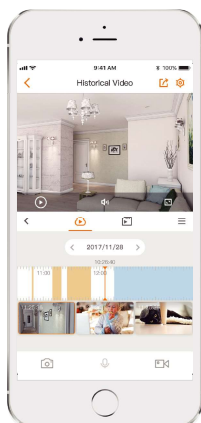

Conexión wifi

IEEE802.11b/g/n(2,4GHz)

Mantente cerca de lo que te importa

Con el servicio en la nube, tendrás acceso a lo que te interesa siempre que Internet esté disponible. Puede grabar videos diarios o en movimiento en la nube y reproducirlos en cualquier momento y lugar.

<http://www.imoulife.com>