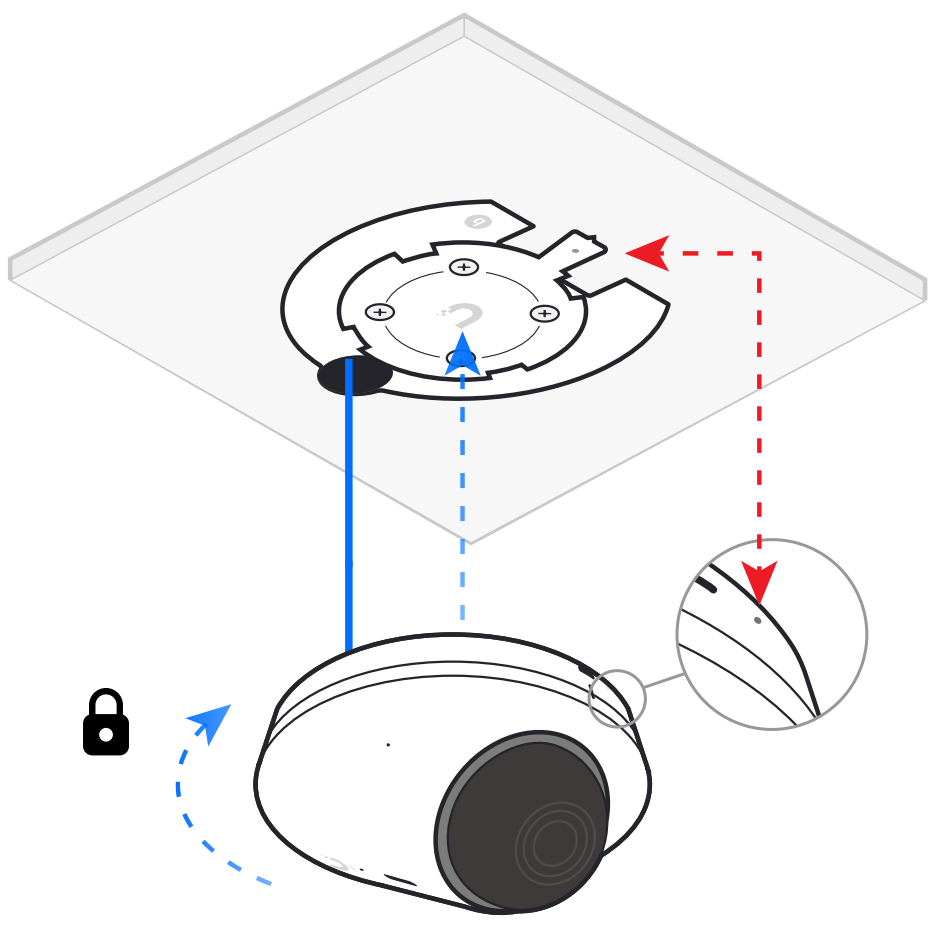

**G5 Dome**

1

Ø18mm  
(Ø11/16")