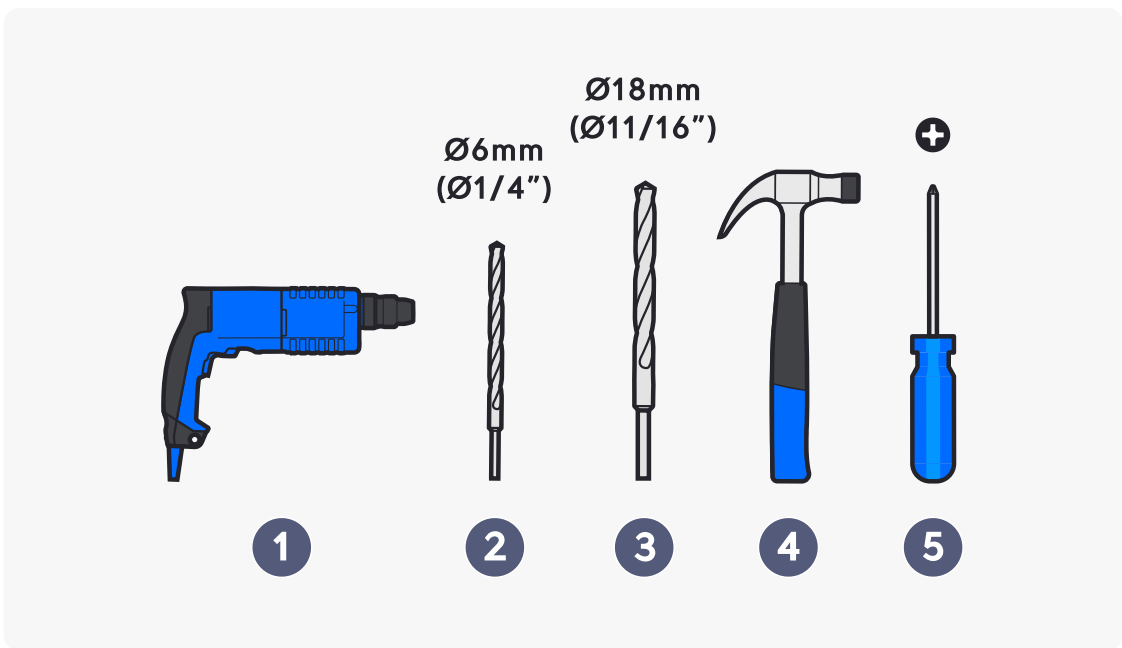

**G5 Dome**

1

Ø18mm  
(Ø11/16")

# B

C

**2**

**3**

4

5

6

7