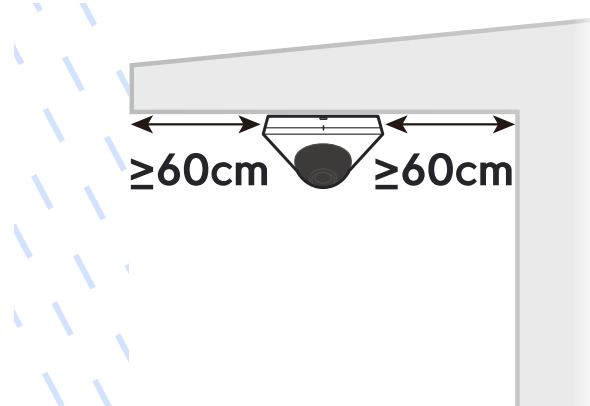

**G5 Dome**

1

Ø18mm  
(Ø11/16")