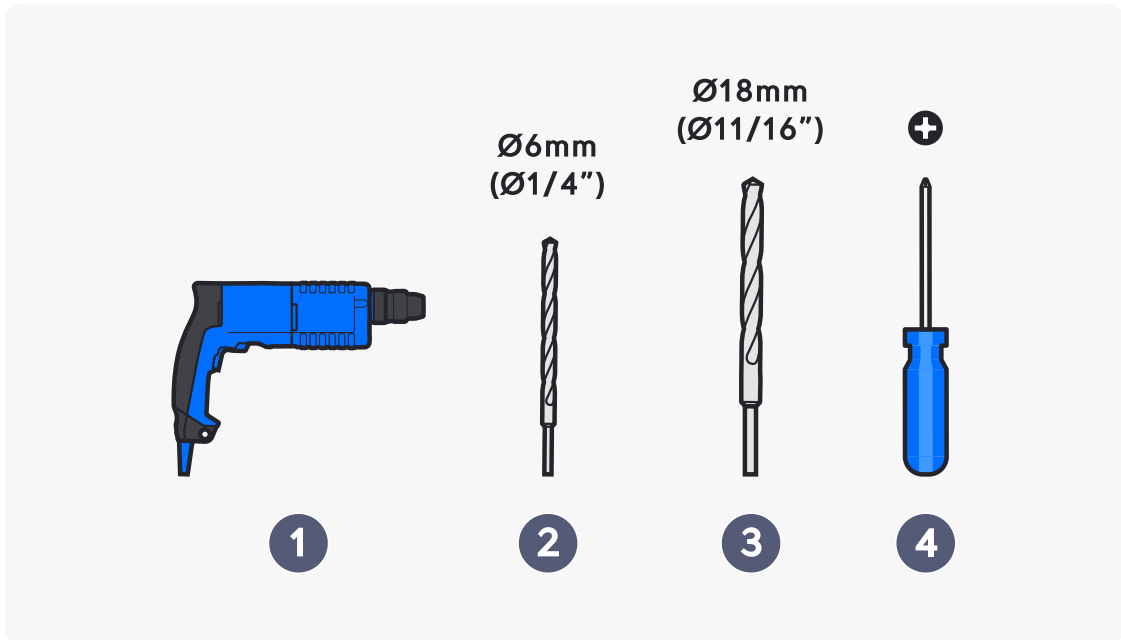

**G5 Dome**

1

Ø18mm  
(Ø11/16")

# B

C

**2**

**3**

4

5

6

7