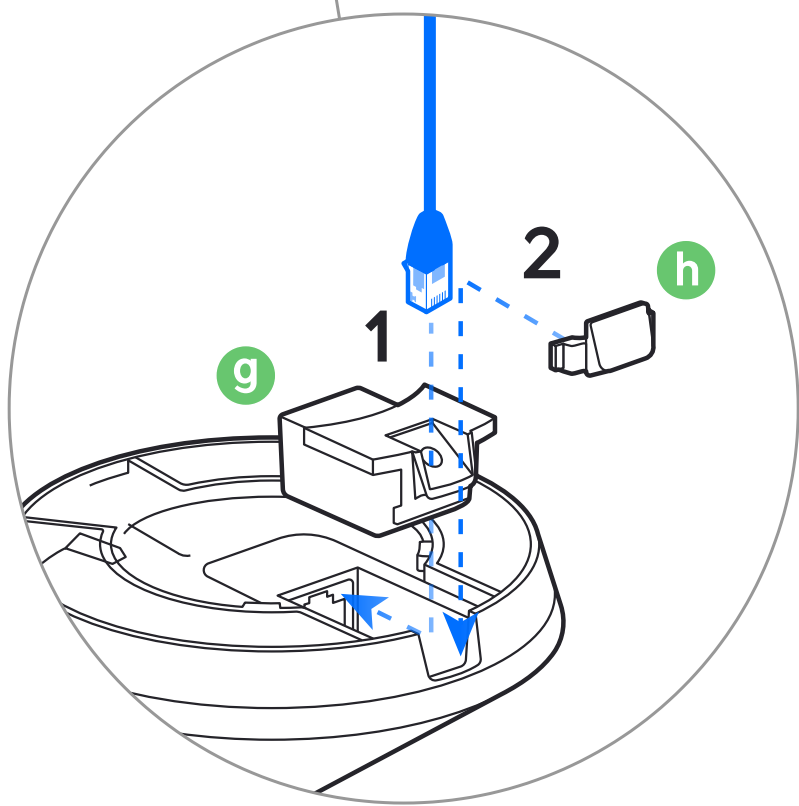

**G5 Dome**

1

Ø18mm  
(Ø11/16")