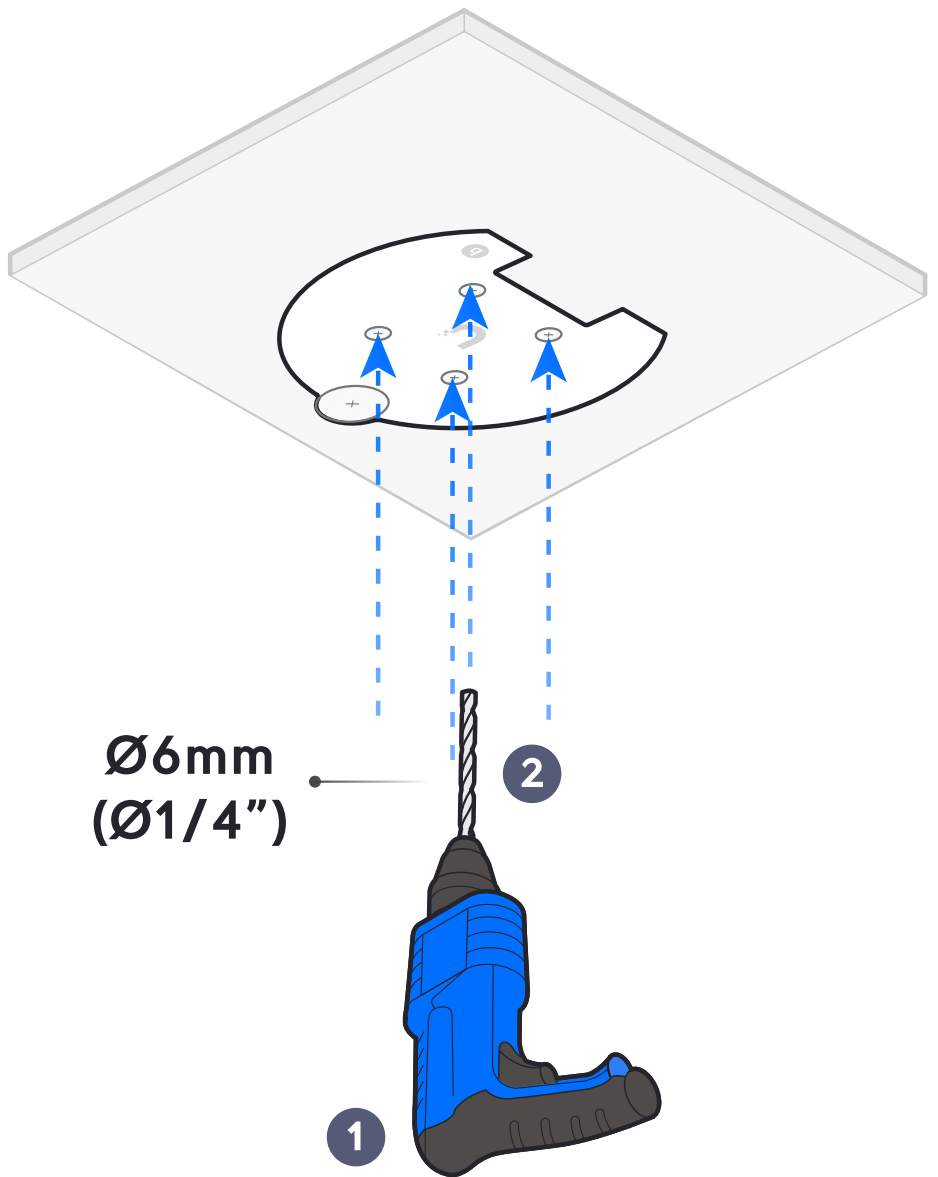

**G5 Dome**

1

Ø18mm  
(Ø11/16")