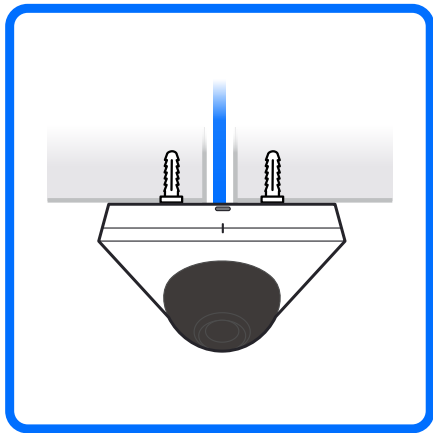

**G5 Dome**

1

Ø18mm  
(Ø11/16")

# B

C

**2**

**3**

4

5

6

7