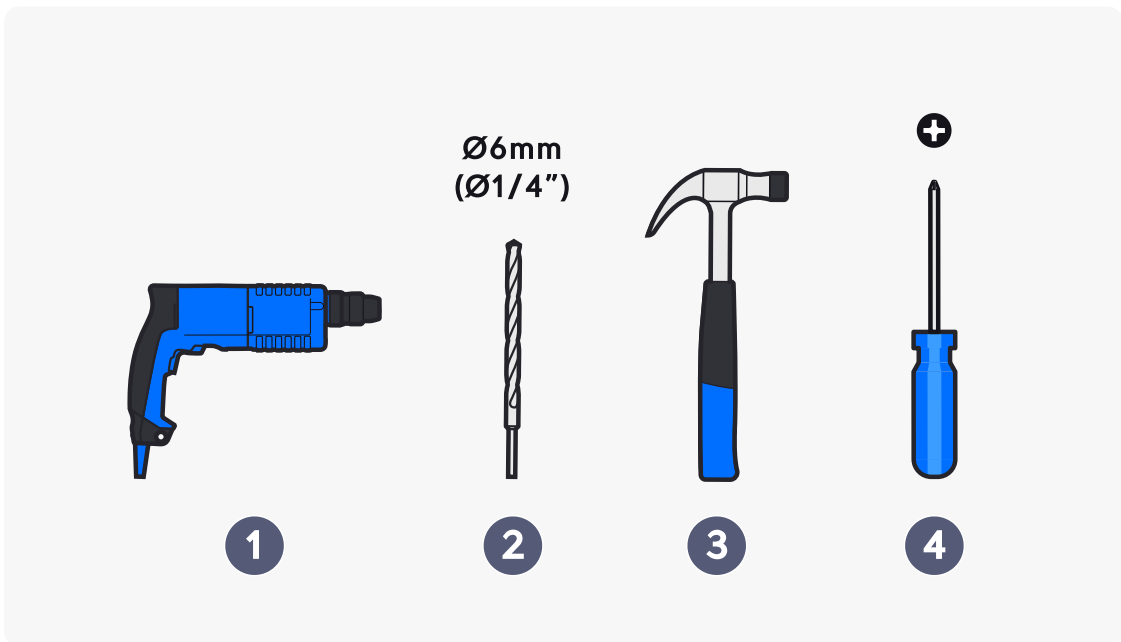

**G5 Dome**

1

Ø18mm  
(Ø11/16")

# B

C

**2**

**3**

4

5

6

7