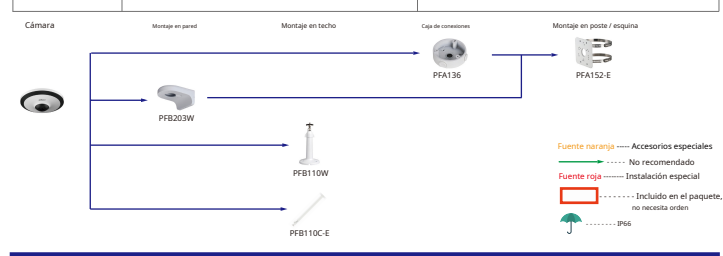

Forma	Cámara IP	Cámara CVI
	IPC-EW5541-AS	HAC-EW2501