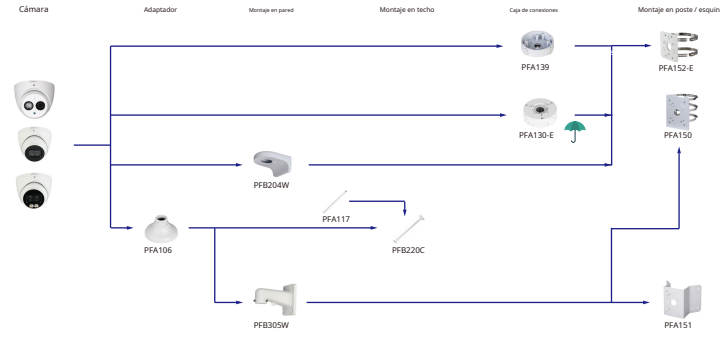

Selección de cámara ocular IP y CVI

Forma	Cámara IP	Cámara CVI
	IPC-HDW4231 / 4431EM-AS-S4 IPC-HDW5441 / 5241 / 5442TM-AS-E IPC-HDW5241 / 5442TM-AS-LED IPC-HDW3841EM-AS IPC-HDW4831EM-ASE	HAC-HDW1801 / 1400/1200 / 1200EM-A HAC-HDW1800 / 1800/1200 / 1200EM-A-POC HAC-HDW1500 / 1200EM-POC HAC-HDW2802 / 2402 / 2241T-A HAC-HDW2240T-A HAC-HDW1239 / 1409 / 1509T-LED HAC-HDW1239 / 1409 / 1509T-A-LED HAC-HDW2240T-A-LED