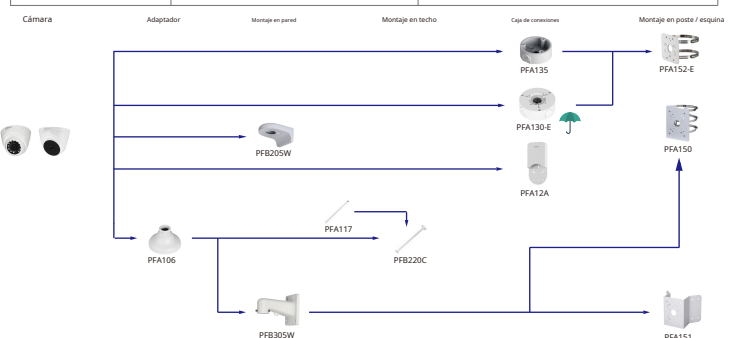

Selección de cámara ocular IP y CVI

Forma	Cámara IP	Cámara CVI
		HAC-HDW1800 / 1400 / 1200R HAC-T1A11 / 21/41/51