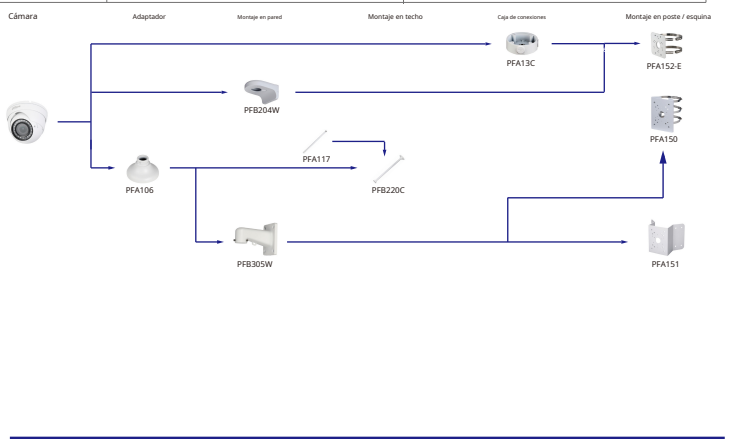

Forma	Cámara IP	Cámara CVI
		HAC-HDW1100 / 1200R-VF