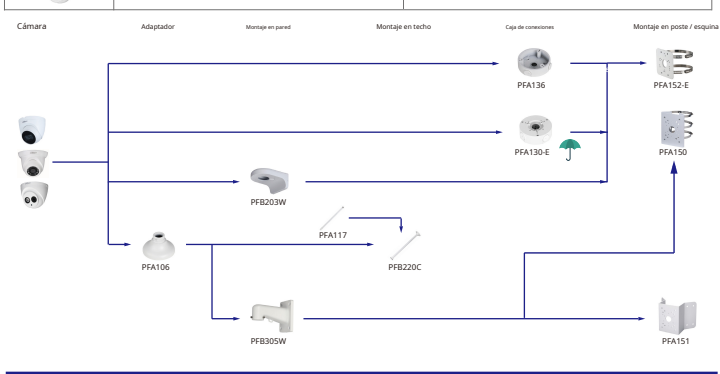

Forma	Cámara IP	Cámara CVI
	IPC-HDW2200 / 2431/2831/2231T-AS-S2 IPC-HDW2200 / 2430T-AS-LED IPC-HDW1531 / 1431/1231/1230/1220 / 1020S IPC-HDW1480 / 1230S-S3 IPC-HDW1220S-L-S3