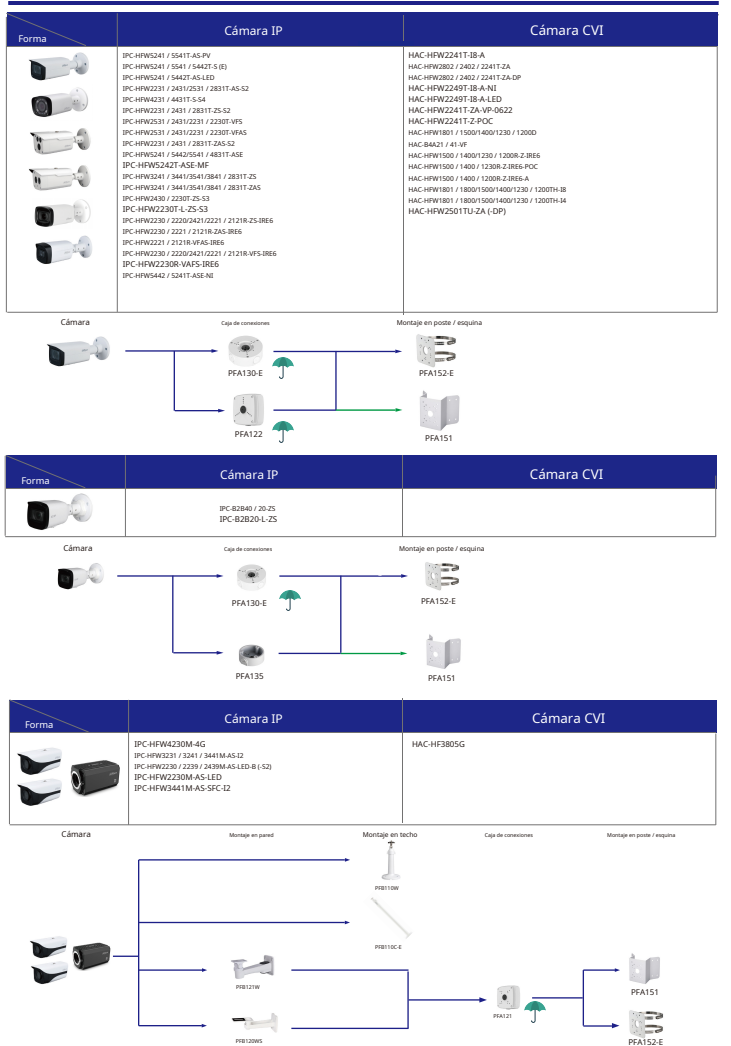

Selección de accesorios de cámara

Le guiará sobre cómo instalar todas las cámaras

Selección de cámara de caja IP y CVI

Selección de cámara tipo bala IP y CVI

Selección de cámara tipo bala IP y CVI

Selección de cámara tipo bala IP y CVI

Selección de cámara domo IP y CVI

Forma	Cámara IP	Cámara CVI
	IPC-HDBW3241E-Z IPC-HDBW541 / 5281 / 5831E-ZE IPC-HDBW541 / 5442/5241 / 5831E-ZE IPC-HDBW542 / 5241 / 5831E-ZHE IPC-HDBW4231 / 4431E-S54 IPC-HDBW5242E-ZE-MF IPC-HDBW7442 / 7842 / 71240H-Z IPC-HDBW7442 / 7842H-Z4 IPC-HDBW7442H-Z5FR IPC-HDBW7442H-Z4FR IPC-HDBW5842H-Z4HE	HAC-HDBW3802 / 2331E-Z HAC-HDBW3802 / 2331E-ZH HAC-HDBW3231Z-ZT

Forma	Cámara IP	Cámara CVI
	IPC-PDBW5831-8360-E4 IPC-PDBW82041-8360	

Selección de cámara domo IP y CVI

Forma	Cámara IP	Cámara CVI
	IPC-PDBW840-A180	

Forma	Cámara IP	Cámara CVI
	IPC-HDBW4231 / 4431E-S54 IPC-HDBW4231 / 4431E-AS-54 IPC-HDBW3241 / 3441/3541 / 3841E-AS IPC-HDBW2201 / 2431 / 2831E-S53 IPC-HDBW1531 / 1431/1230/1400/1300/1200/1120 / 1020E IPC-HDBW3241 / 3441/3541/3841/1531/1431/1231/1230/1220 / 1120E-S IPC-HDBW1230E-L-S3	IPC-HDBW5249 / 344E-AS-NE IPC-HDBW1230 / 1430E-S3 HAC-HDBW2501 / 2241/1801/1500/1400/1230 / 1200E HAC-HDBW2501F-A HAC-HDBW2300F HAC-HDBW2000F-M HAC-HDB3200F-M