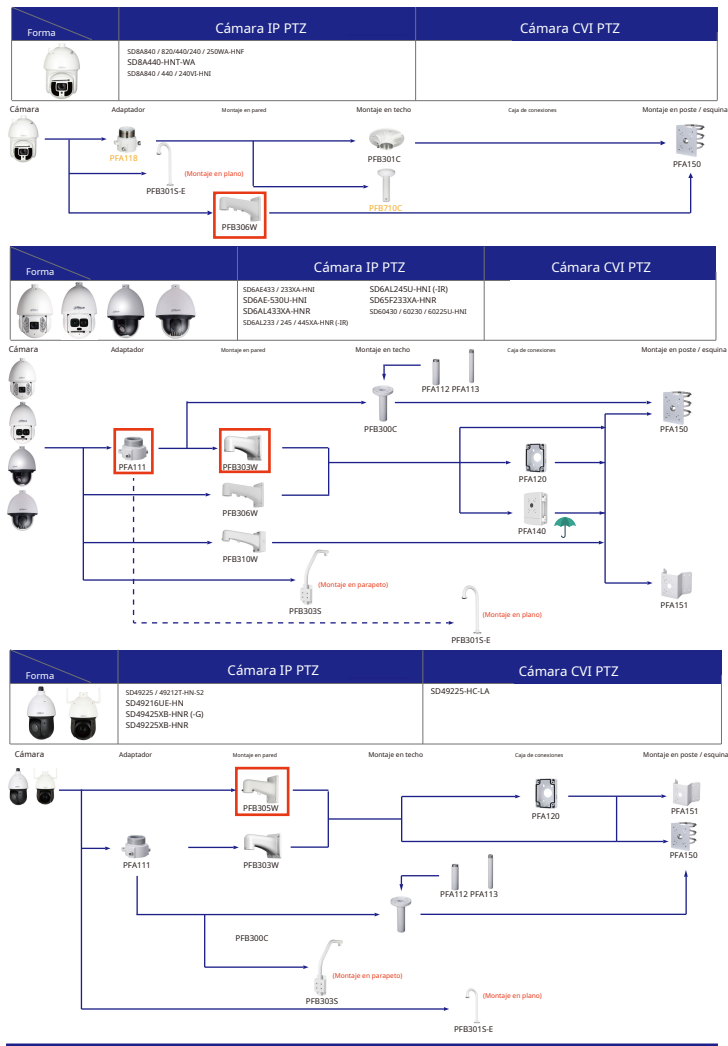

Cámara Adaptador Montaje en pared Montaje en techo Caja de conexiones Montaje en poste / esquina

Forma	Cámara IP	Cámara CVI	
		HAC-HDW2501TQ-A HAC-HDW1500 / 1400/1209 / 1200TQ-A HAC-HDW1500 / 1400/1209 / 1200TQ HAC-HDW2501TLMQ-A HAC-HDW1500 / 1400 / 1200TLMQ-A HAC-HDW1500 / 1400 / 1200TLMQ HAC-HDW1500 / 1400 / 1200TRQ-A HAC-HDW1500 / 1400 / 1200TRQ	HAC-HDW1500TQ-A HAC-HDW1209TQ-LED HAC-HDW1209TQ-A-LED

Cámara Adaptador Montaje en pared Montaje en techo Caja de conexiones Montaje en poste / esquina

Forma	Cámara IP	Cámara CVI
		HAC-HDW2501 / 1500/1400 / 1200T/MQ-A HAC-HDW1500 / 1400 / 1200T/MQ

Cámara Adaptador Montaje en pared Montaje en techo Caja de conexiones Montaje en poste / esquina

Forma	Cámara IP	Cámara CVI
		HAC-HDW1801 / 1230 / 1800TL HAC-HDW1801 / 1400/1209/1230 / 1800TL-A HAC-HDW1509 / 1409 / 1239TL-A-LED HAC-HDW1509 / 1409 / 1239TL-LED HAC-HDW1230SL

Cámara Adaptador Montaje en pared Montaje en techo Caja de conexiones Montaje en poste / esquina

- Fuente naranja — Accesorios especiales
- Fuente verde — No recomendado
- Fuente roja — Instalación especial
- Redondo — Incluido en el paquete, no necesita orden
- Paraguas — IP66

Selección de cámara PTZ