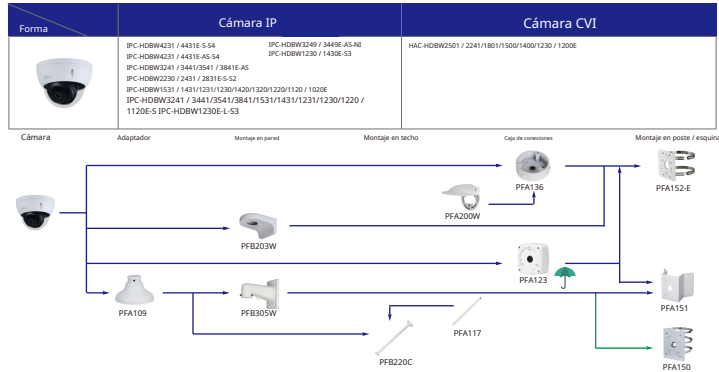

Selección de cámara domo IP y CVI

Forma	Cámara IP	Cámara CVI
	IPC-EBW81230 / 8630/81200/8600/81242 IPC-EBW850 / 8600-IPC	HAC-EBW3802

Forma	Cámara IP	Cámara CVI
	IPC-EB5541-AS IPC-EB5541P-M-AS IPC-EB5541P-M12-SA	

Forma	Cámara IP	Cámara CVI
	IPC-EW5541-AS	HAC-EW2501

- Fuente naranja: Accesorios especiales
- Fuente roja: No recomendado
- Fuente roja: Instalación especial
- Incluido en el paquete, no necesita orden
- IP66

Selección de cámara domo IP y CVI

Forma	Cámara IP	Cámara CVI
	IPC-PDBW840-A180	

Forma	Cámara IP	Cámara CVI
	IPC-D2840 / 2525 IPC-D2820-L-ZS IPC-D2841 / 20 IPC-D2820-L	HAC-D341 / A21-VF HAC-D3A51 / A21-Z

Selección de cámara domo IP y CVI

Forma	Cámara IP	Cámara CVI
	IPC-HDBW5241 / 5541/5442 / 1831R-S IPC-HDBW5241 / 5541 / 5442R-ASE IPC-HDBW2231 / 2431 / 2831R-ZS-S2 IPC-HDBW2331 / 2431 / 2831R-ZAS-S2 IPC-HDBW3841 / 3441/3541/3234/2831/2431/2231/2220 / 2320R-ZS IPC-HDBW2531R-VAES IPC-HDBW3841 / 3441/3541/3241/2431/2231 / 2320R-ZAS IPC-HDBW2531 / 2431/2221/2220 / 2320R-VFS IPC-HDBW420 / 2230R-ZS-S3 IPC-HDBW2230R-L-ZS-S3 IPC-HDBW1831R IPC-HDBW2524R-ASE-MF IPC-HDBW5241 / 5442R-ASE-NE	HAC-HDBW3802 / R HAC-HDBW2802 / 2501/2402/2241/1801/1500/1400/1230 / 1200R-Z HAC-HDBW2802 / 2501/2402/2241 / 1500R-Z-DP HAC-HDBW2241 / 1230R-Z-POC