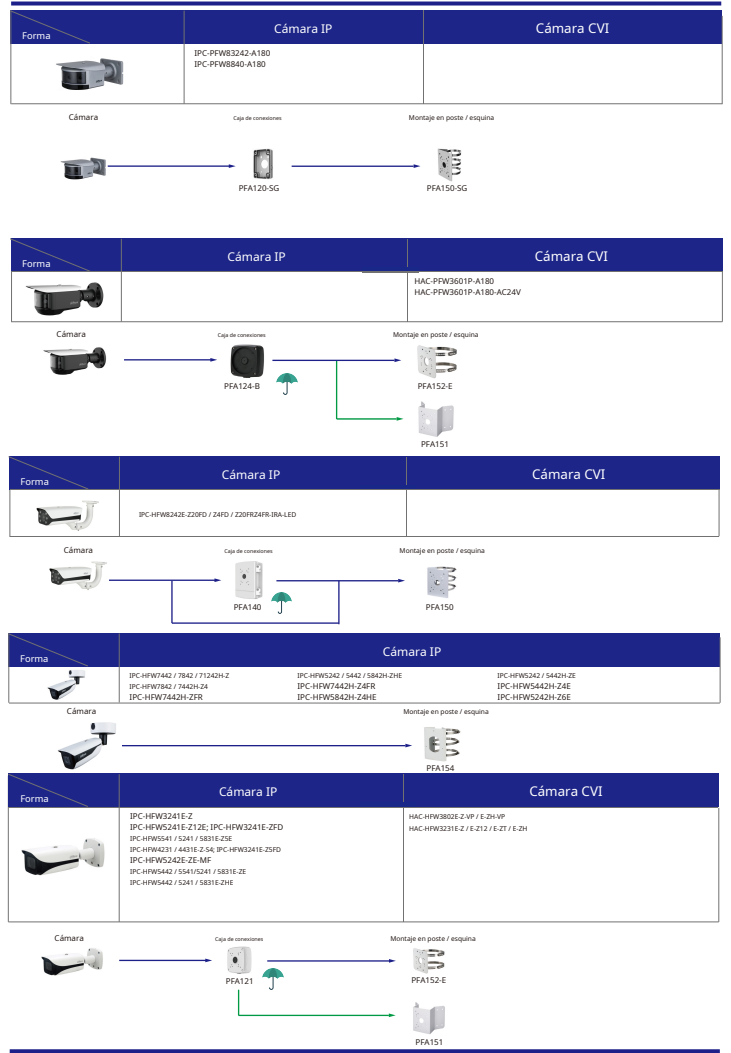

Selección de accesorios de cámara

Le guiará sobre cómo instalar todas las cámaras

Selección de cámara de caja IP y CVI

Selección de cámara tipo bala IP y CVI

Selección de cámara tipo bala IP y CVI

Selección de cámara tipo bala IP y CVI

Selección de cámara domo IP y CVI

Forma	Cámara IP	Cámara CVI
	IPC-HDBW3241E-Z IPC-HDBW541 / 5281 / 5831E-ZE IPC-HDBW541 / 5442/5241 / 5831E-ZE IPC-HDBW542 / 5241 / 5831E-ZHE IPC-HDBW4231 / 4431E-S54 IPC-HDBW5242E-ZE-MF IPC-HDBW7442 / 7842 / 71240H-Z IPC-HDBW7442 / 7842H-Z4 IPC-HDBW7442H-Z5FR IPC-HDBW7442H-Z4FR IPC-HDBW5842H-Z4HE	HAC-HDBW3802 / 2331E-Z HAC-HDBW3802 / 2331E-ZH HAC-HDBW3231Z-ZT

Forma	Cámara IP	Cámara CVI
	IPC-PDBW5831-8360-E4 IPC-PDBW82041-8360	

Selección de cámara domo IP y CVI

Forma	Cámara IP	Cámara CVI
	IPC-PDBW840-A180	

Forma	Cámara IP	Cámara CVI
	IPC-HDBW4231 / 4431E-S54 IPC-HDBW4231 / 4431E-AS-54 IPC-HDBW3241 / 3441/3541 / 3841E-AS IPC-HDBW2201 / 2431 / 2831E-S53 IPC-HDBW1531 / 1431/1230/1400/1300/1200/1120 / 1020E IPC-HDBW3241 / 3441/3541/3841/1531/1431/1231/1230/1220 / 1120E-S IPC-HDBW1230E-L-S3	IPC-HDBW5249 / 344E-AS-NE IPC-HDBW1230 / 1430E-S3 HAC-HDBW2501 / 2241/1801/1500/1400/1230 / 1200E HAC-HDBW2501F-A HAC-HDBW2300F HAC-HDBW2000F-M HAC-HDB3200F-M