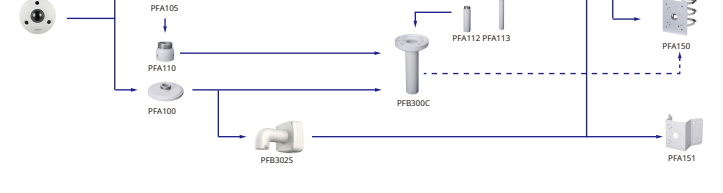

Forma	Cámara IP	Cámara CVI
	IPC-PDBW5831-8360-E4 IPC-PDBW82041-8360	

Selección de cámara domo IP y CVI

Forma	Cámara IP	Cámara CVI
	IPC-PDBW840-A180	

Forma	Cámara IP	Cámara CVI
	IPC-HDBW4231 / 4431E-S54 IPC-HDBW4231 / 4431E-AS-54 IPC-HDBW3241 / 3441/3541 / 3841E-AS IPC-HDBW2201 / 2431 / 2831E-S53 IPC-HDBW1531 / 1431/1230/1400/1300/1200/1120 / 1020E IPC-HDBW3241 / 3441/3541/3841/1531/1431/1231/1230/1220 / 1120E-S IPC-HDBW1230E-L-S3	IPC-HDBW5249 / 344E-AS-NE IPC-HDBW1230 / 1430E-S3 HAC-HDBW2501 / 2241/1801/1500/1400/1230 / 1200E HAC-HDBW2501F-A HAC-HDBW2300F HAC-HDBW2000F-M HAC-HDB3200F-M

Selección de cámara domo IP y CVI

Forma	Cámara IP	Cámara CVI
	IPC-EBW81230 / 8630/81200/8600/81242 IPC-EBW850 / 8600-IPC	HAC-EBW3802

Forma	Cámara IP	Cámara CVI
	IPC-EB5541-AS IPC-EB5541P-M-AS IPC-EB5541P-M12-SA	