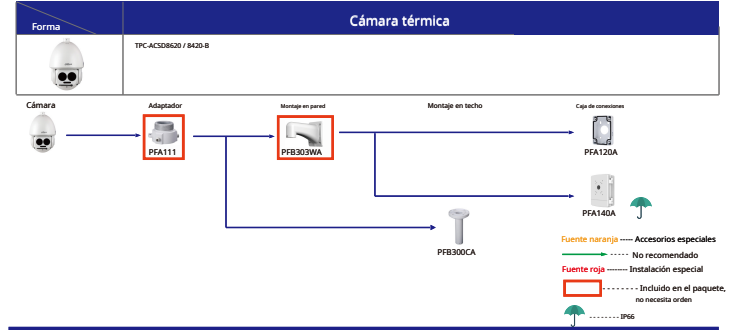

- Fuente naranja — Accesorios especiales
- Fuente verde — No recomendado
- Fuente roja — Instalación especial
- Redondo — Incluido en el paquete, no necesita orden
- Paraguas — IP66

Selección de cámara PTZ

Selección de cámara PTZ

Selección de cámara PTZ

Selección de cámara PTZ

Selección de cámara térmica

Selección de cámara térmica

Selección de cámara especial

Selección de cámara especial