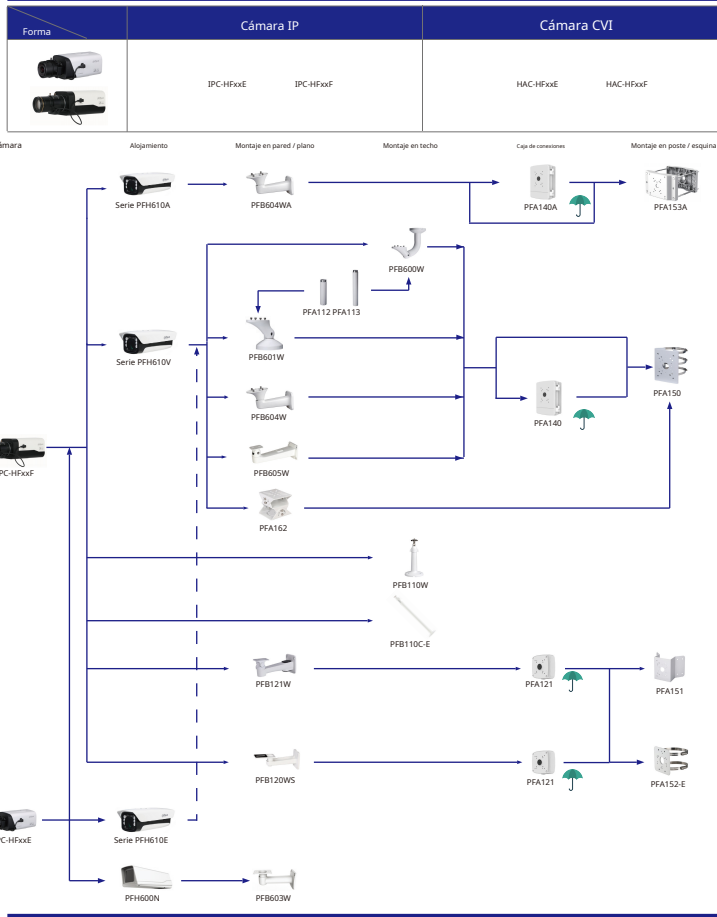

Selección de accesorios de cámara

Le guiará sobre cómo instalar todas las cámaras

Selección de cámara de caja IP y CVI

Selección de cámara tipo bala IP y CVI

Selección de cámara tipo bala IP y CVI

Selección de cámara tipo bala IP y CVI

Selección de cámara domo IP y CVI

Forma	Cámara IP	Cámara CVI
	IPC-HDBW3241E-Z IPC-HDBW541 / 5281 / 5831E-ZE IPC-HDBW541 / 5442/5241 / 5831E-ZE IPC-HDBW542 / 5241 / 5831E-ZHE IPC-HDBW4231 / 4431E-S54 IPC-HDBW5242E-ZE-MF IPC-HDBW7442 / 7842 / 71240H-Z IPC-HDBW7442 / 7842H-Z4 IPC-HDBW7442H-Z5FR IPC-HDBW7442H-Z4FR IPC-HDBW5842H-Z4HE	HAC-HDBW3802 / 2331E-Z HAC-HDBW3802 / 2331E-ZH HAC-HDBW3231Z-ZT