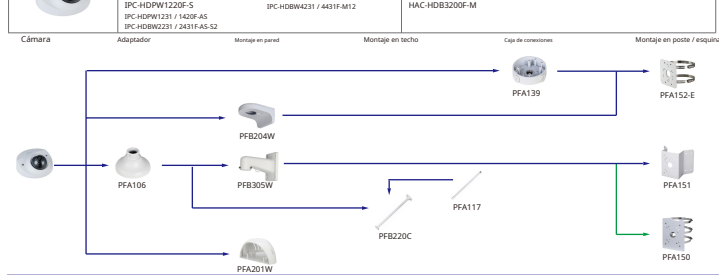

Selección de cámara domo IP y CVI

Forma	Cámara IP	Cámara CVI
	IPC-HDBW3241E-Z IPC-HDBW541 / 5281 / 5831E-ZE IPC-HDBW541 / 5442/5241 / 5831E-ZE IPC-HDBW542 / 5241 / 5831E-ZHE IPC-HDBW4231 / 4431E-S54 IPC-HDBW5242E-ZE-MF IPC-HDBW7442 / 7842 / 71240H-Z IPC-HDBW7442 / 7842H-Z4 IPC-HDBW7442H-Z5FR IPC-HDBW7442H-Z4FR IPC-HDBW5842H-Z4HE	HAC-HDBW3802 / 2331E-Z HAC-HDBW3802 / 2331E-ZH HAC-HDBW3231Z-ZT

Forma	Cámara IP	Cámara CVI
	IPC-PDBW5831-8360-E4 IPC-PDBW82041-8360	

Selección de cámara domo IP y CVI

Forma	Cámara IP	Cámara CVI
	IPC-PDBW840-A180	

Forma	Cámara IP	Cámara CVI
	IPC-HDBW4231 / 4431E-S54 IPC-HDBW4231 / 4431E-AS-54 IPC-HDBW3241 / 3441/3541 / 3841E-AS IPC-HDBW2201 / 2431 / 2831E-S53 IPC-HDBW1531 / 1431/1230/1400/1300/1200/1120 / 1020E IPC-HDBW3241 / 3441/3541/3841/1531/1431/1231/1230/1220 / 1120E-S IPC-HDBW1230E-L-S3	IPC-HDBW5249 / 344E-AS-NE IPC-HDBW1230 / 1430E-S3 HAC-HDBW2501 / 2241/1801/1500/1400/1230 / 1200E HAC-HDBW2501F-A HAC-HDBW2300F HAC-HDBW2000F-M HAC-HDB3200F-M

Selección de cámara domo IP y CVI

Forma	Cámara IP	Cámara CVI
	IPC-EBW81230 / 8630/81200/8600/81242 IPC-EBW850 / 8600-IPC	HAC-EBW3802

Forma	Cámara IP	Cámara CVI
	IPC-EB5541-AS IPC-EB5541P-M-AS IPC-EB5541P-M12-SA	