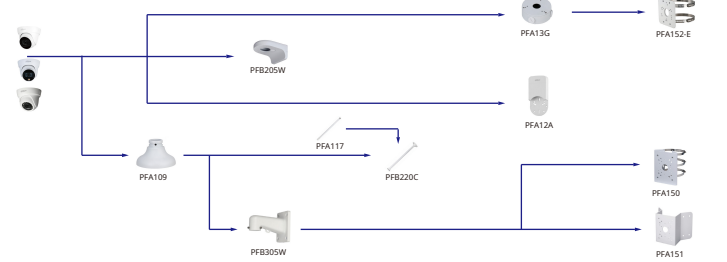

Forma	Cámara IP	Cámara CVI
		HAC-HDW1801 / 1230 / 1800TL HAC-HDW1801 / 1400/1209/1230 / 1800TL-A HAC-HDW1509 / 1409 / 1239TL-A-LED HAC-HDW1509 / 1409 / 1239TL-LED HAC-HDW1230SL

Cámara   Adaptador   Montaje en pared   Montaje en techo   Caja de conexiones   Montaje en poste / esquina