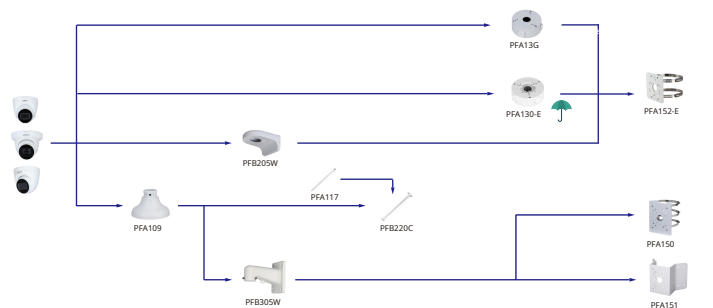

Forma	Cámara IP	Cámara CVI	
		HAC-HDW2501TQ-A HAC-HDW1500 / 1400/1209 / 1200TQ-A HAC-HDW1500 / 1400/1209 / 1200TQ HAC-HDW2501TLMQ-A HAC-HDW1500 / 1400 / 1200TLMQ-A HAC-HDW1500 / 1400 / 1200TLMQ HAC-HDW1500 / 1400 / 1200TRQ-A HAC-HDW1500 / 1400 / 1200TRQ	HAC-HDW1500TQ-A HAC-HDW1209TQ-LED HAC-HDW1209TQ-A-LED

Cámara   Adaptador   Montaje en pared   Montaje en techo   Caja de conexiones   Montaje en poste / esquina