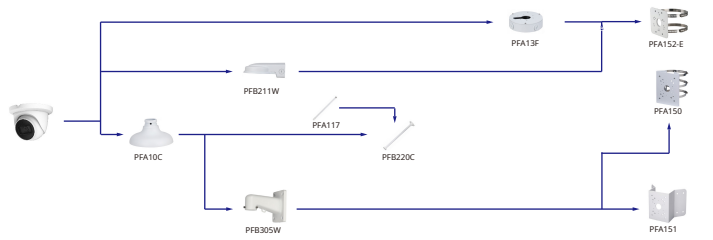

Forma	Cámara IP	Cámara CVI
		HAC-HDW2501 / 1500T/MQ-2A-DP HAC-HDW2501T/MQ / 1500/1400 / 1200T/MQ-2A HAC-HDW2501T/MQ / 1500/1400 / 1200T/MQ-2

Cámara   Adaptador   Montaje en pared   Montaje en techo   Caja de conexiones   Montaje en poste / esquina