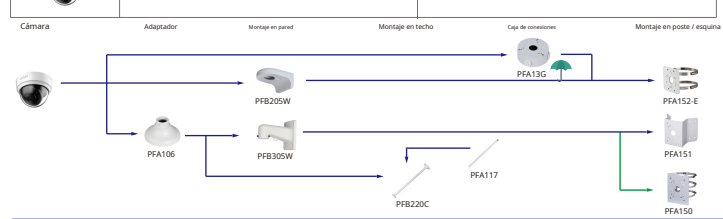

Selección de cámara domo IP y CVI

Forma	Cámara IP	Cámara CVI
	IPC-HDBW5241 / 5541/5442 / 1831R-S IPC-HDBW5241 / 5541 / 5442R-ASE IPC-HDBW2231 / 2431 / 2831R-ZS-S2 IPC-HDBW2331 / 2431 / 2831R-ZAS-S2 IPC-HDBW3841 / 3441/3541/3234/2831/2431/2231/2220 / 2320R-ZS IPC-HDBW2531R-VAES IPC-HDBW3841 / 3441/3541/3241/2431/2231 / 2320R-ZAS IPC-HDBW2531 / 2431/2221/2220 / 2320R-VFS IPC-HDBW420 / 2230R-ZS-S3 IPC-HDBW2230R-L-ZS-S3 IPC-HDBW1831R IPC-HDBW2524R-ASE-MF IPC-HDBW5241 / 5442R-ASE-NE	HAC-HDBW3802 / R HAC-HDBW2802 / 2501/2402/2241/1801/1500/1400/1230 / 1200R-Z HAC-HDBW2802 / 2501/2402/2241 / 1500R-Z-DP HAC-HDBW2241 / 1230R-Z-POC

Forma	Cámara IP	Cámara CVI
	IPC-D2840 / 2525 IPC-D2820-L-ZS IPC-D2841 / 20 IPC-D2820-L	HAC-D341 / A21-VF HAC-D3A51 / A21-Z

Forma	Cámara IP	Cámara CVI
	IPC-D1840 / 20 IPC-D1820-L	HAC-D1421 / 41/51

Selección de cámara ocular IP y CVI