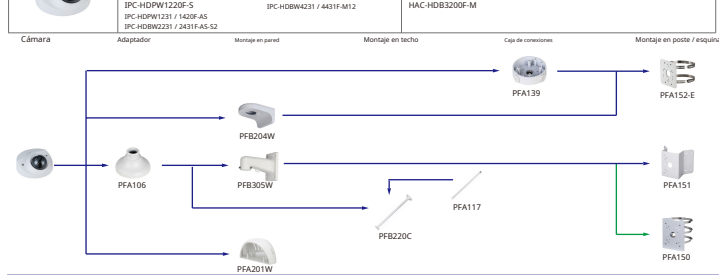

Selección de cámara domo IP y CVI

Forma	Cámara IP	Cámara CVI
	IPC-EBW81230 / 8630/81200/8600/81242 IPC-EBW850 / 8600-IPC	HAC-EBW3802

Forma	Cámara IP	Cámara CVI
	IPC-EB5541-AS IPC-EB5541P-M-AS IPC-EB5541P-M12-SA	

Forma	Cámara IP	Cámara CVI
	IPC-EW5541-AS	HAC-EW2501

- Fuente naranja: Accesorios especiales
- Fuente roja: No recomendado
- Fuente roja: Instalación especial
- Incluido en el paquete, no necesita orden
- IP66

Selección de cámara domo IP y CVI

Forma	Cámara IP	Cámara CVI
	IPC-PDBW840-A180	

Forma	Cámara IP	Cámara CVI
	IPC-D2840 / 2525 IPC-D2820-L-ZS IPC-D2841 / 20 IPC-D2820-L	HAC-D341 / A21-VF HAC-D3A51 / A21-Z