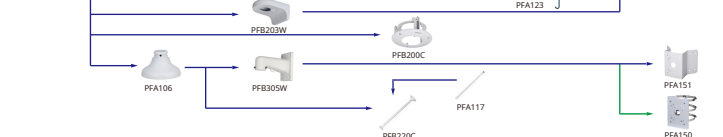

Selección de cámara domo IP y CVI

Forma	Cámara IP	Cámara CVI
	IPC-HDBW5241 / 5541/5442 / 1831R-S IPC-HDBW5241 / 5541 / 5442R-ASE IPC-HDBW2231 / 2431 / 2831R-ZS-S2 IPC-HDBW2331 / 2431 / 2831R-ZAS-S2 IPC-HDBW3841 / 3441/3541/3234/2831/2431/2231/2220 / 2320R-ZS IPC-HDBW2531R-VAES IPC-HDBW3841 / 3441/3541/3241/2431/2231 / 2320R-ZAS IPC-HDBW2531 / 2431/2221/2220 / 2320R-VFS IPC-HDBW420 / 2230R-ZS-S3 IPC-HDBW2230R-L-ZS-S3 IPC-HDBW1831R IPC-HDBW2524R-ASE-MF IPC-HDBW5241 / 5442R-ASE-NE	HAC-HDBW3802 / R HAC-HDBW2802 / 2501/2402/2241/1801/1500/1400/1230 / 1200R-Z HAC-HDBW2802 / 2501/2402/2241 / 1500R-Z-DP HAC-HDBW2241 / 1230R-Z-POC