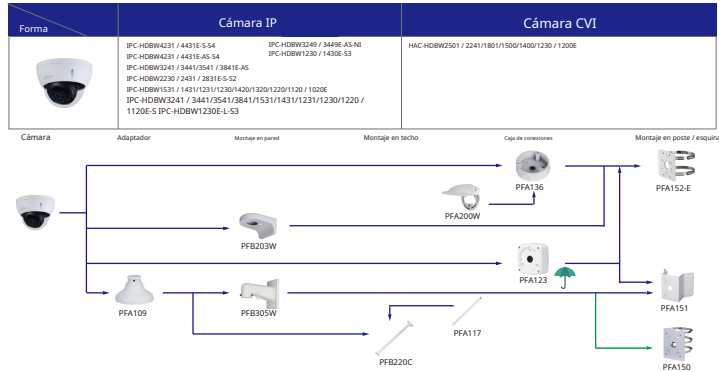

Selección de accesorios de cámara

Le guiará sobre cómo instalar todas las cámaras

Selección de cámara de caja IP y CVI

Selección de cámara tipo bala IP y CVI

Selección de cámara tipo bala IP y CVI

Selección de cámara tipo bala IP y CVI

Selección de cámara domo IP y CVI

Forma	Cámara IP	Cámara CVI
	IPC-HDBW3241E-Z IPC-HDBW541 / 5281 / 5831E-ZE IPC-HDBW541 / 5442/5241 / 5831E-ZE IPC-HDBW542 / 5241 / 5831E-ZHE IPC-HDBW4231 / 4431E-S54 IPC-HDBW5242E-ZE-MF IPC-HDBW7442 / 7842 / 71240H-Z IPC-HDBW7442 / 7842H-Z4 IPC-HDBW7442H-Z5FR IPC-HDBW7442H-Z4FR IPC-HDBW5842H-Z4HE	HAC-HDBW3802 / 2331E-Z HAC-HDBW3802 / 2331E-ZH HAC-HDBW3231Z-ZT

Forma	Cámara IP	Cámara CVI
	IPC-PDBW5831-8360-E4 IPC-PDBW82041-8360	

Selección de cámara domo IP y CVI

Forma	Cámara IP	Cámara CVI
	IPC-PDBW840-A180	

Forma	Cámara IP	Cámara CVI
	IPC-HDBW4231 / 4431E-S54 IPC-HDBW4231 / 4431E-AS-54 IPC-HDBW3241 / 3441/3541 / 3841E-AS IPC-HDBW2201 / 2431 / 2831E-S53 IPC-HDBW1531 / 1431/1230/1400/1300/1200/1120 / 1020E IPC-HDBW3241 / 3441/3541/3841/1531/1431/1231/1230/1220 / 1120E-S IPC-HDBW1230E-L-S3	IPC-HDBW5249 / 344E-AS-NE IPC-HDBW1230 / 1430E-S3 HAC-HDBW2501 / 2241/1801/1500/1400/1230 / 1200E HAC-HDBW2501F-A HAC-HDBW2300F HAC-HDBW2000F-M HAC-HDB3200F-M

Selección de cámara domo IP y CVI

Forma	Cámara IP	Cámara CVI
	IPC-EBW81230 / 8630/81200/8600/81242 IPC-EBW850 / 8600-IPC	HAC-EBW3802

Forma	Cámara IP	Cámara CVI
	IPC-EB5541-AS IPC-EB5541P-M-AS IPC-EB5541P-M12-SA	