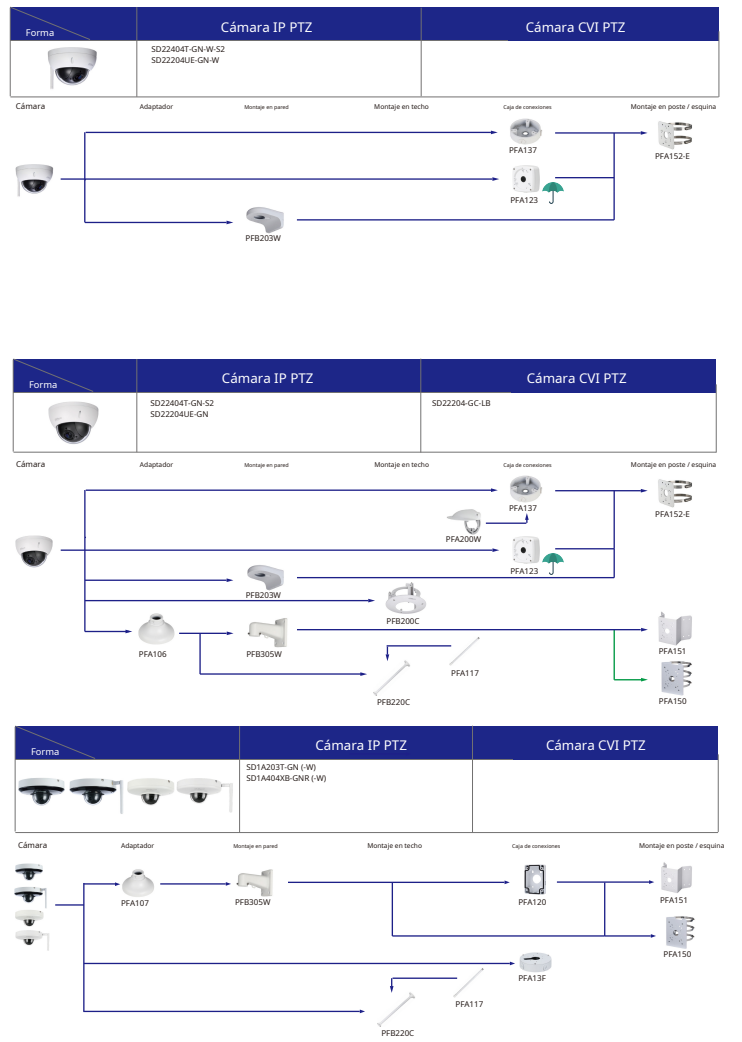

Forma	Cámara IP	Cámara CVI
		HAC-HDW1801 / 1230 / 1800TL HAC-HDW1801 / 1400/1209/1230 / 1800TL-A HAC-HDW1509 / 1409 / 1239TL-A-LED HAC-HDW1509 / 1409 / 1239TL-LED HAC-HDW1230SL

Cámara Adaptador Montaje en pared Montaje en techo Caja de conexiones Montaje en poste / esquina

- Fuente naranja — Accesorios especiales
- Fuente verde — No recomendado
- Fuente roja — Instalación especial
- Redondo — Incluido en el paquete, no necesita orden
- Paraguas — IP66

Selección de cámara PTZ

Selección de cámara PTZ

Selección de cámara PTZ

Selección de cámara PTZ

Selección de cámara térmica

Selección de cámara térmica

Selección de cámara especial

Selección de cámara especial