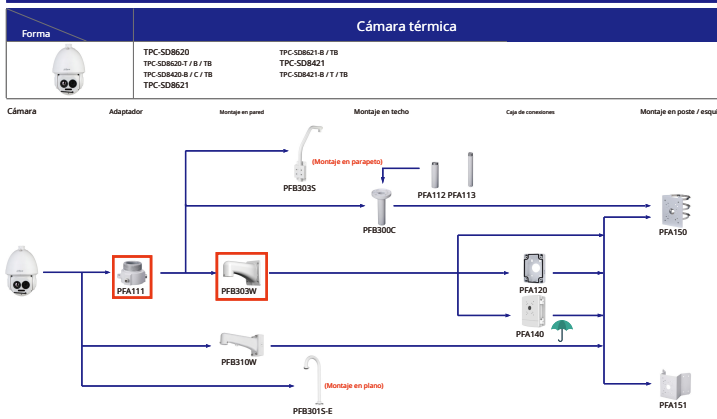

- Fuente naranja — Accesorios especiales
- Fuente verde — No recomendado
- Fuente roja — Instalación especial
- Redondo — Incluido en el paquete, no necesita orden
- Paraguas — IP66

Selección de cámara PTZ

Selección de cámara PTZ

Selección de cámara PTZ

Selección de cámara PTZ

Selección de cámara térmica

Selección de cámara térmica

Selección de cámara especial

Selección de cámara especial