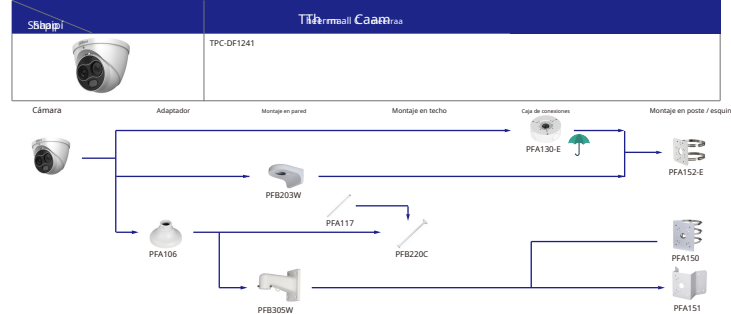

- Fuente naranja — Accesorios especiales
- Fuente verde — No recomendado
- Fuente roja — Instalación especial
- Redondo — Incluido en el paquete, no necesita orden
- Paraguas — IP66

Selección de cámara PTZ

Selección de cámara PTZ

Selección de cámara PTZ

Selección de cámara PTZ

Selección de cámara térmica

Selección de cámara térmica

Selección de cámara especial

Selección de cámara especial