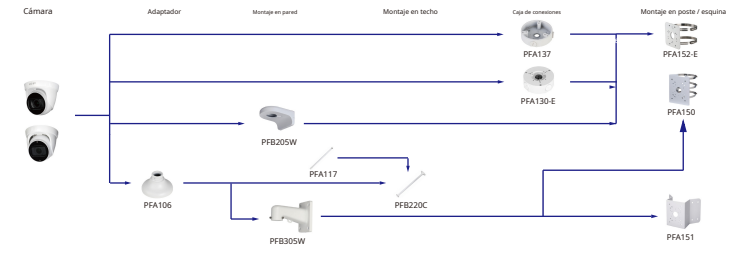

Selección de cámara ocular IP y CVI

Forma	Cámara IP	Cámara CVI
	IPC-T2840 / 20-25 IPC-T2820-L-ZS	HAC-T3A21 / 41/51-VF