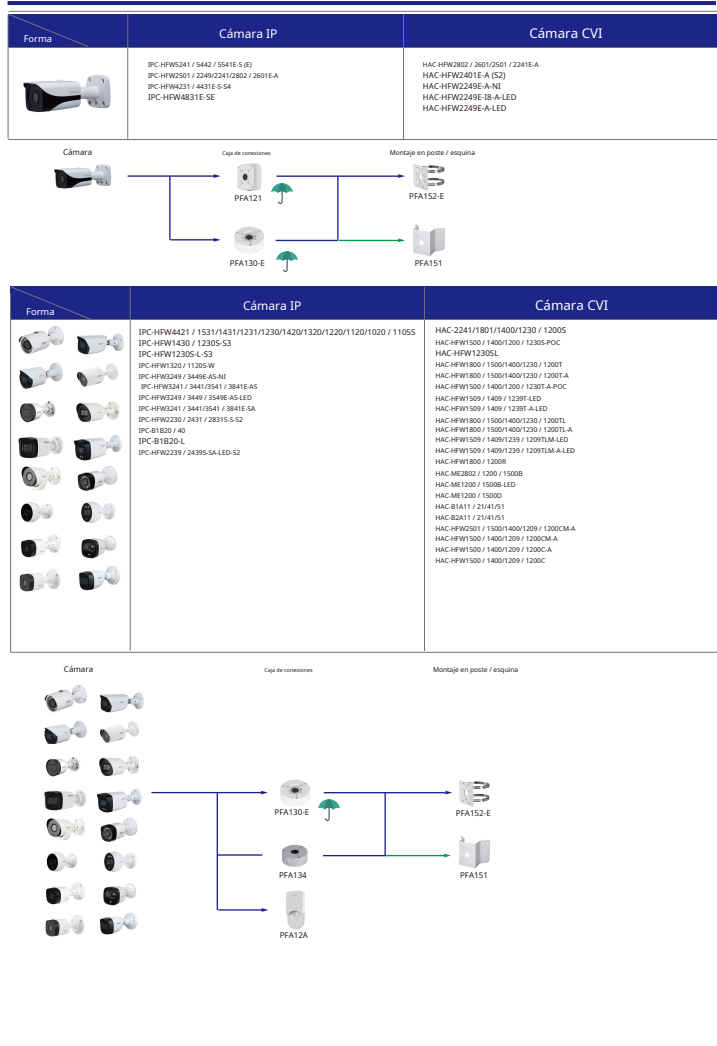

Selección de accesorios de cámara

Le guiará sobre cómo instalar todas las cámaras

Selección de cámara de caja IP y CVI

Selección de cámara tipo bala IP y CVI

Selección de cámara tipo bala IP y CVI

Selección de cámara tipo bala IP y CVI

Selección de cámara domo IP y CVI

Forma	Cámara IP	Cámara CVI
	IPC-HDBW3241E-Z IPC-HDBW541 / 5281 / 5831E-ZE IPC-HDBW541 / 5442/5241 / 5831E-ZE IPC-HDBW542 / 5241 / 5831E-ZHE IPC-HDBW4231 / 4431E-S54 IPC-HDBW5242E-ZE-MF IPC-HDBW7442 / 7842 / 71240H-Z IPC-HDBW7442 / 7842H-Z4 IPC-HDBW7442H-Z5FR IPC-HDBW7442H-Z4FR IPC-HDBW5842H-Z4HE	HAC-HDBW3802 / 2331E-Z HAC-HDBW3802 / 2331E-ZH HAC-HDBW3231Z-ZT