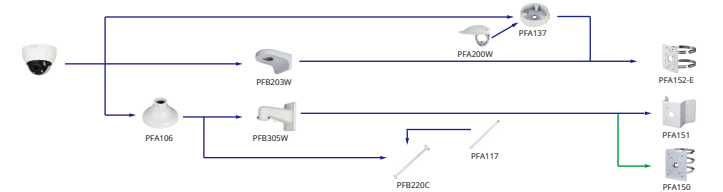

Selección de cámara domo IP y CVI

Forma	Cámara IP	Cámara CVI
	IPC-PDBW840-A180	

Forma	Cámara IP	Cámara CVI
	IPC-D2840 / 2525 IPC-D2820-L-ZS IPC-D2841 / 20 IPC-D2820-L	HAC-D341 / A21-VF HAC-D3A51 / A21-Z

Selección de cámara domo IP y CVI

Forma	Cámara IP	Cámara CVI
	IPC-HDBW5241 / 5541/5442 / 1831R-S IPC-HDBW5241 / 5541 / 5442R-ASE IPC-HDBW2231 / 2431 / 2831R-ZS-S2 IPC-HDBW2331 / 2431 / 2831R-ZAS-S2 IPC-HDBW3841 / 3441/3541/3234/2831/2431/2231/2220 / 2320R-ZS IPC-HDBW2531R-VAES IPC-HDBW3841 / 3441/3541/3241/2431/2231 / 2320R-ZAS IPC-HDBW2531 / 2431/2221/2220 / 2320R-VFS IPC-HDBW420 / 2230R-ZS-S3 IPC-HDBW2230R-L-ZS-S3 IPC-HDBW1831R IPC-HDBW2524R-ASE-MF IPC-HDBW5241 / 5442R-ASE-NE	HAC-HDBW3802 / R HAC-HDBW2802 / 2501/2402/2241/1801/1500/1400/1230 / 1200R-Z HAC-HDBW2802 / 2501/2402/2241 / 1500R-Z-DP HAC-HDBW2241 / 1230R-Z-POC

Forma	Cámara IP	Cámara CVI
	IPC-D2840 / 2525 IPC-D2820-L-ZS IPC-D2841 / 20 IPC-D2820-L	HAC-D341 / A21-VF HAC-D3A51 / A21-Z

Forma	Cámara IP	Cámara CVI
	IPC-D1840 / 20 IPC-D1820-L	HAC-D1421 / 41/51

Selección de cámara ocular IP y CVI