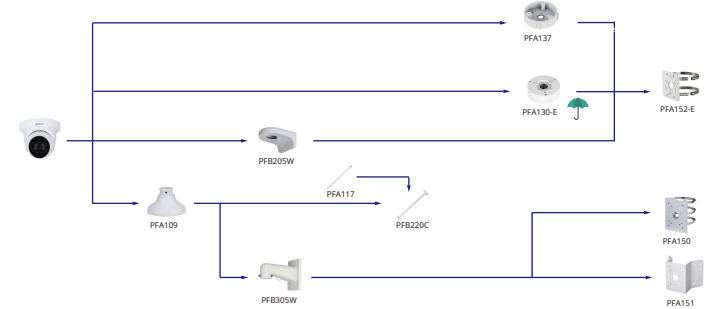

Forma	Cámara IP	Cámara CVI
		HAC-HDW2501 / 1500/1400 / 1200T/MQ-A HAC-HDW1500 / 1400 / 1200T/MQ

Cámara   Adaptador   Montaje en pared   Montaje en techo   Caja de conexiones   Montaje en poste / esquina