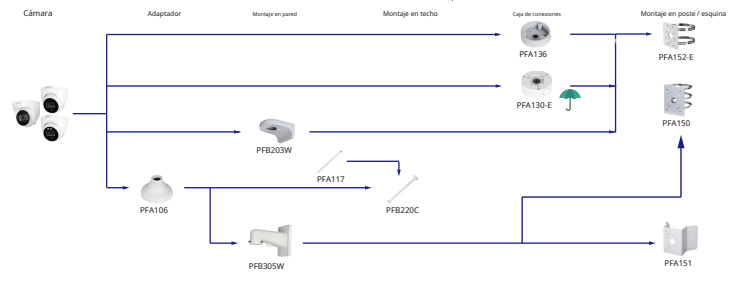

Forma	Cámara IP	Cámara CVI
	IPC-T1 Box	ME 1200 / 1500E ME 1200 / 1500E-LED