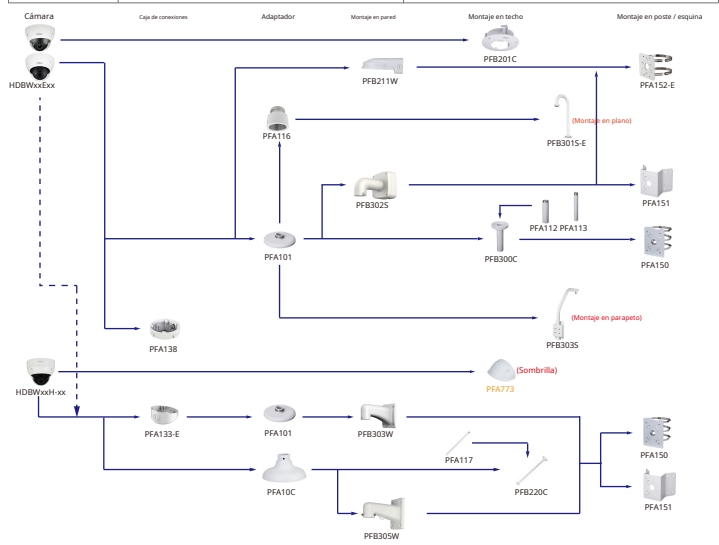

Selección de accesorios de cámara

Le guiará sobre cómo instalar todas las cámaras

Selección de cámara de caja IP y CVI

Selección de cámara tipo bala IP y CVI

Selección de cámara tipo bala IP y CVI

Selección de cámara tipo bala IP y CVI

Selección de cámara domo IP y CVI

Forma	Cámara IP	Cámara CVI
	IPC-HDBW3241E-Z IPC-HDBW541 / 5281 / 5831E-ZE IPC-HDBW541 / 5442/5241 / 5831E-ZE IPC-HDBW542 / 5241 / 5831E-ZHE IPC-HDBW4231 / 4431E-S54 IPC-HDBW5242E-ZE-MF IPC-HDBW7442 / 7842 / 71240H-Z IPC-HDBW7442 / 7842H-Z4 IPC-HDBW7442H-Z5FR IPC-HDBW7442H-Z4FR IPC-HDBW5842H-Z4HE	HAC-HDBW3802 / 2331E-Z HAC-HDBW3802 / 2331E-ZH HAC-HDBW3231Z-ZT