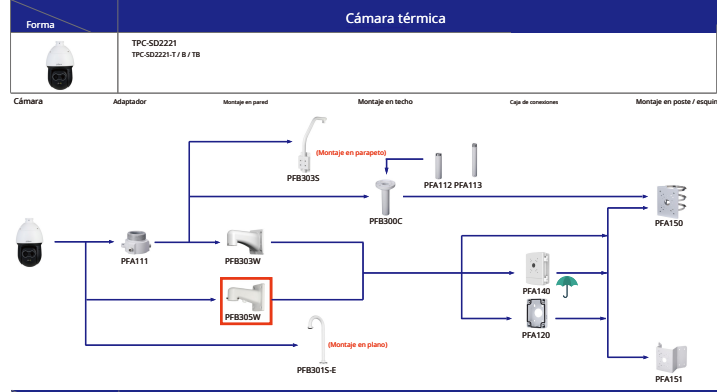

- Fuente naranja — Accesorios especiales
- Fuente verde — No recomendado
- Fuente roja — Instalación especial
- Redondo — Incluido en el paquete, no necesita orden
- Paraguas — IP66

Selección de cámara PTZ

Selección de cámara PTZ

Selección de cámara PTZ

Selección de cámara PTZ

Selección de cámara térmica

Selección de cámara térmica

Selección de cámara especial

Selección de cámara especial