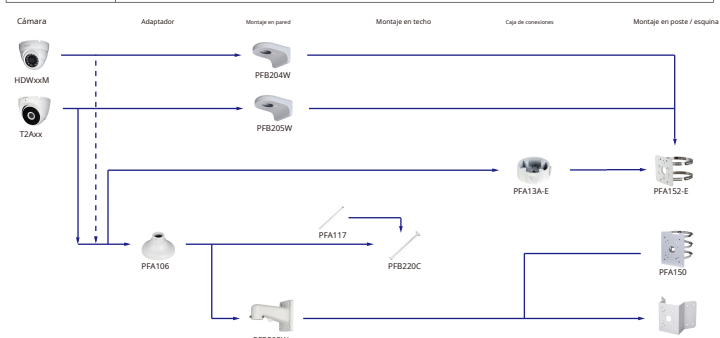

Selección de cámara ocular IP y CVI

Forma	Cámara IP	Cámara CVI
		HAC-HDW2241 / 1801/1800/1400/1200 / 1200M HAC-T2A11 / 21/41/51