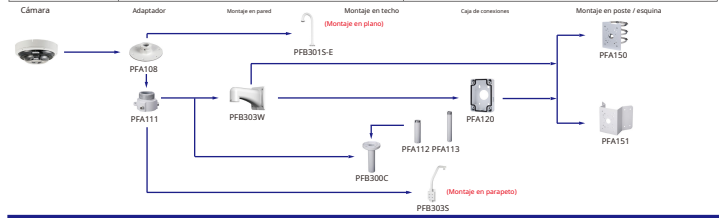

Forma	Cámara IP	Cámara CVI
	IPC-PDBW5831-8360-E4 IPC-PDBW82041-8360