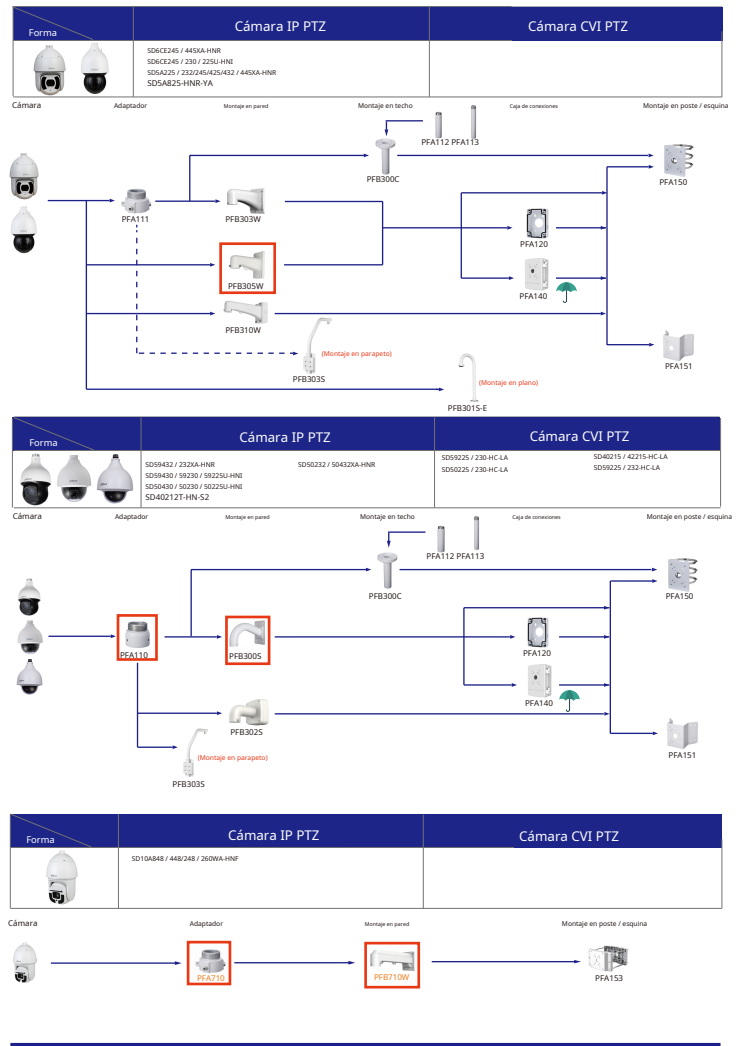

Selección de cámara PTZ