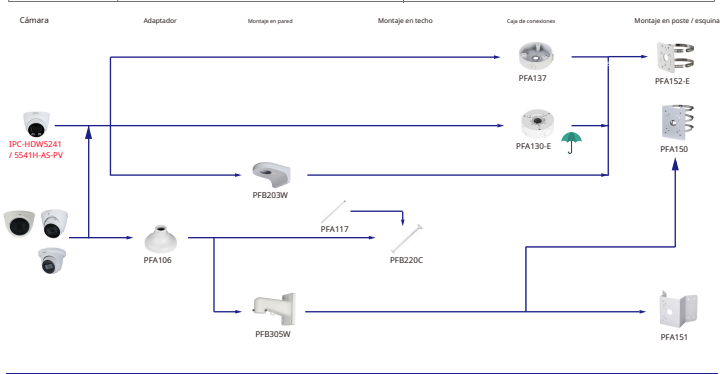

Forma	Cámara IP	Cámara CVI
	IPC-HDW4300 / 2230R-ZS-S3 IPC-HDW4231 / 4431T-Z-S4 IPC-HDW5241 / 3441/3541 / 3841T-2AS IPC-HDW2231T-ZS-S2 IPC-HDW5241 / 5541H-AS-PV IPC-HDW3841 / 3441/3541 / 3241TM-AS IPC-HDW5831 / 5231/5431 / 2331TM-AS-S2 IPC-HDW3249 / 3449 / 3549TM-AS-LED IPC-HDW3249 / 3449TM-AS-NI	HAC-HDW2802 / 2501/2402/2241 / 1500/1400 / 1200T-ZA HAC-HDW2802 / 2501/2402/2241 / 1500T-ZA-OP HAC-HDW1801 / 1500/1400/1200 / 1200T-Z HAC-HDW241 / 1500T-Z-POC HAC-HDW1400 / 1230T-ZA-POC