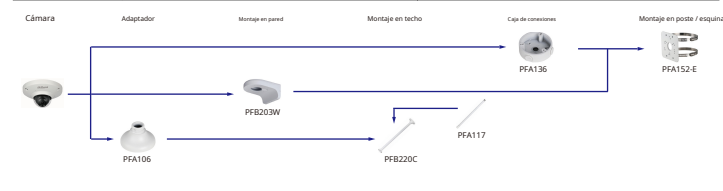

Selección de cámara domo IP y CVI

Forma	Cámara IP	Cámara CVI
	IPC-HDBW3241E-Z IPC-HDBW541 / 5281 / 5831E-ZE IPC-HDBW541 / 5442/5241 / 5831E-ZE IPC-HDBW542 / 5241 / 5831E-ZHE IPC-HDBW4231 / 4431E-S54 IPC-HDBW5242E-ZE-MF IPC-HDBW7442 / 7842 / 71240H-Z IPC-HDBW7442 / 7842H-Z4 IPC-HDBW7442H-Z5FR IPC-HDBW7442H-Z4FR IPC-HDBW5842H-Z4HE	HAC-HDBW3802 / 2331E-Z HAC-HDBW3802 / 2331E-ZH HAC-HDBW3231Z-ZT

Forma	Cámara IP	Cámara CVI
	IPC-PDBW5831-8360-E4 IPC-PDBW82041-8360	

Selección de cámara domo IP y CVI

Forma	Cámara IP	Cámara CVI
	IPC-PDBW840-A180	

Forma	Cámara IP	Cámara CVI
	IPC-HDBW4231 / 4431E-S54 IPC-HDBW4231 / 4431E-AS-54 IPC-HDBW3241 / 3441/3541 / 3841E-AS IPC-HDBW2201 / 2431 / 2831E-S53 IPC-HDBW1531 / 1431/1230/1400/1300/1200/1120 / 1020E IPC-HDBW3241 / 3441/3541/3841/1531/1431/1231/1230/1220 / 1120E-S IPC-HDBW1230E-L-S3	IPC-HDBW5249 / 344E-AS-NE IPC-HDBW1230 / 1430E-S3 HAC-HDBW2501 / 2241/1801/1500/1400/1230 / 1200E HAC-HDBW2501F-A HAC-HDBW2300F HAC-HDBW2000F-M HAC-HDB3200F-M

Selección de cámara domo IP y CVI

Forma	Cámara IP	Cámara CVI
	IPC-EBW81230 / 8630/81200/8600/81242 IPC-EBW850 / 8600-IPC	HAC-EBW3802

Forma	Cámara IP	Cámara CVI
	IPC-EB5541-AS IPC-EB5541P-M-AS IPC-EB5541P-M12-SA	