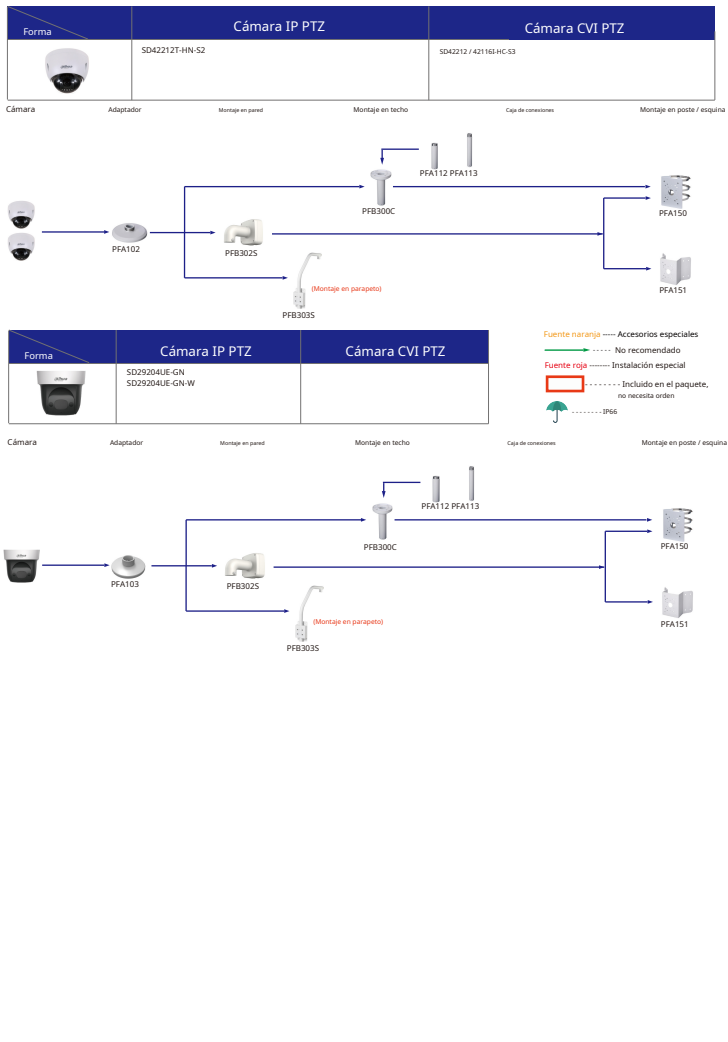

Forma	Cámara IP	Cámara CVI
		HAC-HDW1801 / 1230 / 1800TL HAC-HDW1801 / 1400/1209/1230 / 1800TL-A HAC-HDW1509 / 1409 / 1239TL-A-LED HAC-HDW1509 / 1409 / 1239TL-LED HAC-HDW1230SL

Cámara Adaptador Montaje en pared Montaje en techo Caja de conexiones Montaje en poste / esquina

- Fuente naranja — Accesorios especiales
- Fuente verde — No recomendado
- Fuente roja — Instalación especial
- Redondo — Incluido en el paquete, no necesita orden
- Paraguas — IP66

Selección de cámara PTZ

Selección de cámara PTZ

Selección de cámara PTZ

Selección de cámara PTZ

Selección de cámara térmica

Selección de cámara térmica

Selección de cámara especial

Selección de cámara especial